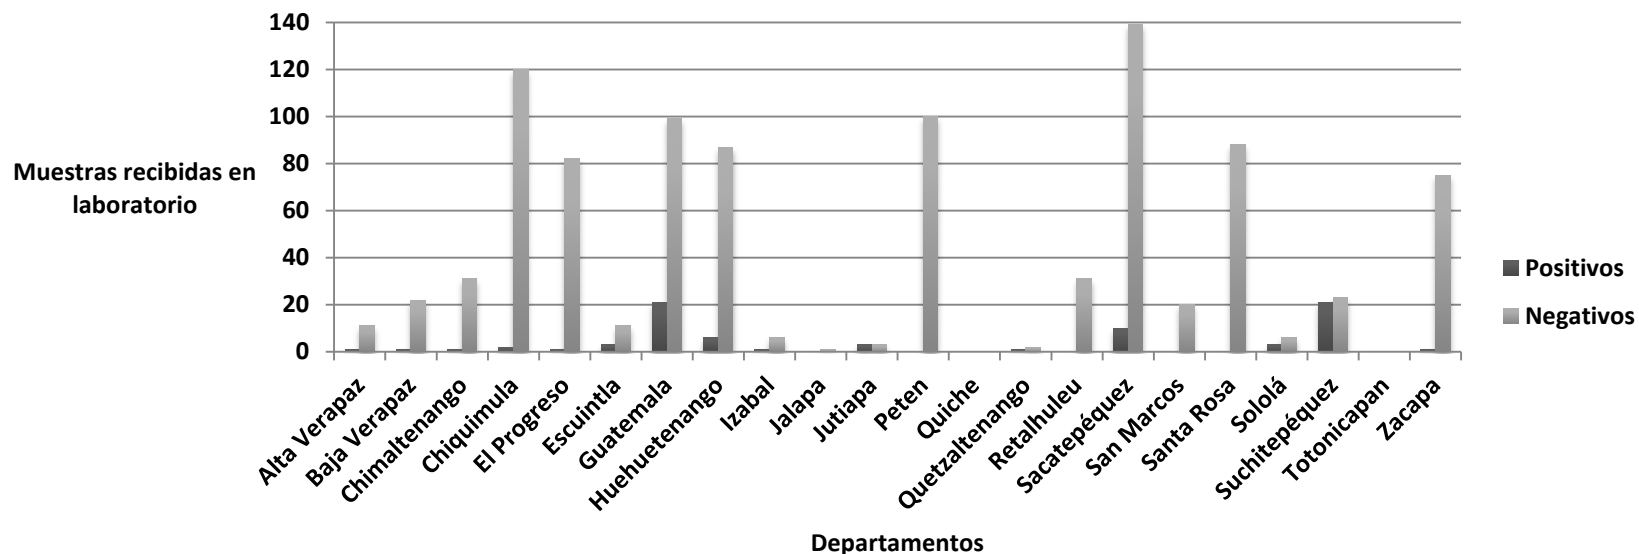

## Notificaciones de denuncia por departamento, Guatemala Enero 2012 - Diciembre 2013

Fuente: Programa PPC Guatemala.

Nota: Se investigaron 292 notificaciones de denuncias en el país.